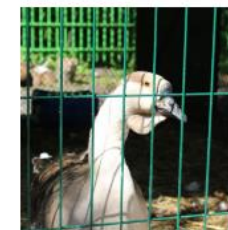

Режим работы

Рабочие дни: с 8.00 до 17.00
Выходные и праздничные дни: с 8.00 до 18.00